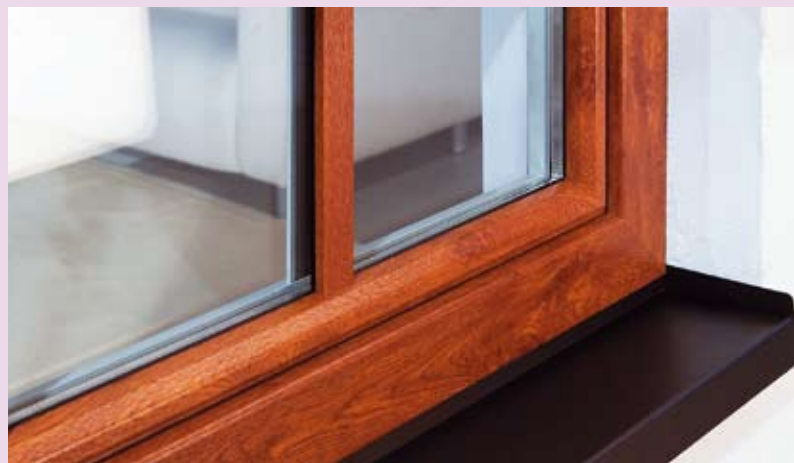

individuální
trvanlivý
snadno udržovatelný
odolný proti
povětrnostním vlivům
recyklovatelný
cenově výhodný

přirozená elegance

Vzhled

Ten, kdo při volbě vzhledu fasády domu lpí na přírodním vzhledu v kombinaci s moderní okenní technikou, má pouze jednu možnost: plastová okna se vzhledem dřeva. Nabízí se možnost této volby jako klasický stylový prvek při renovacích starších domů nebo jako prvek zapadající do krajinného rázu. Za pomoci oken s dřevodekorem od GEALANU získá odpovídající architektura svou zvláštní estetiku.